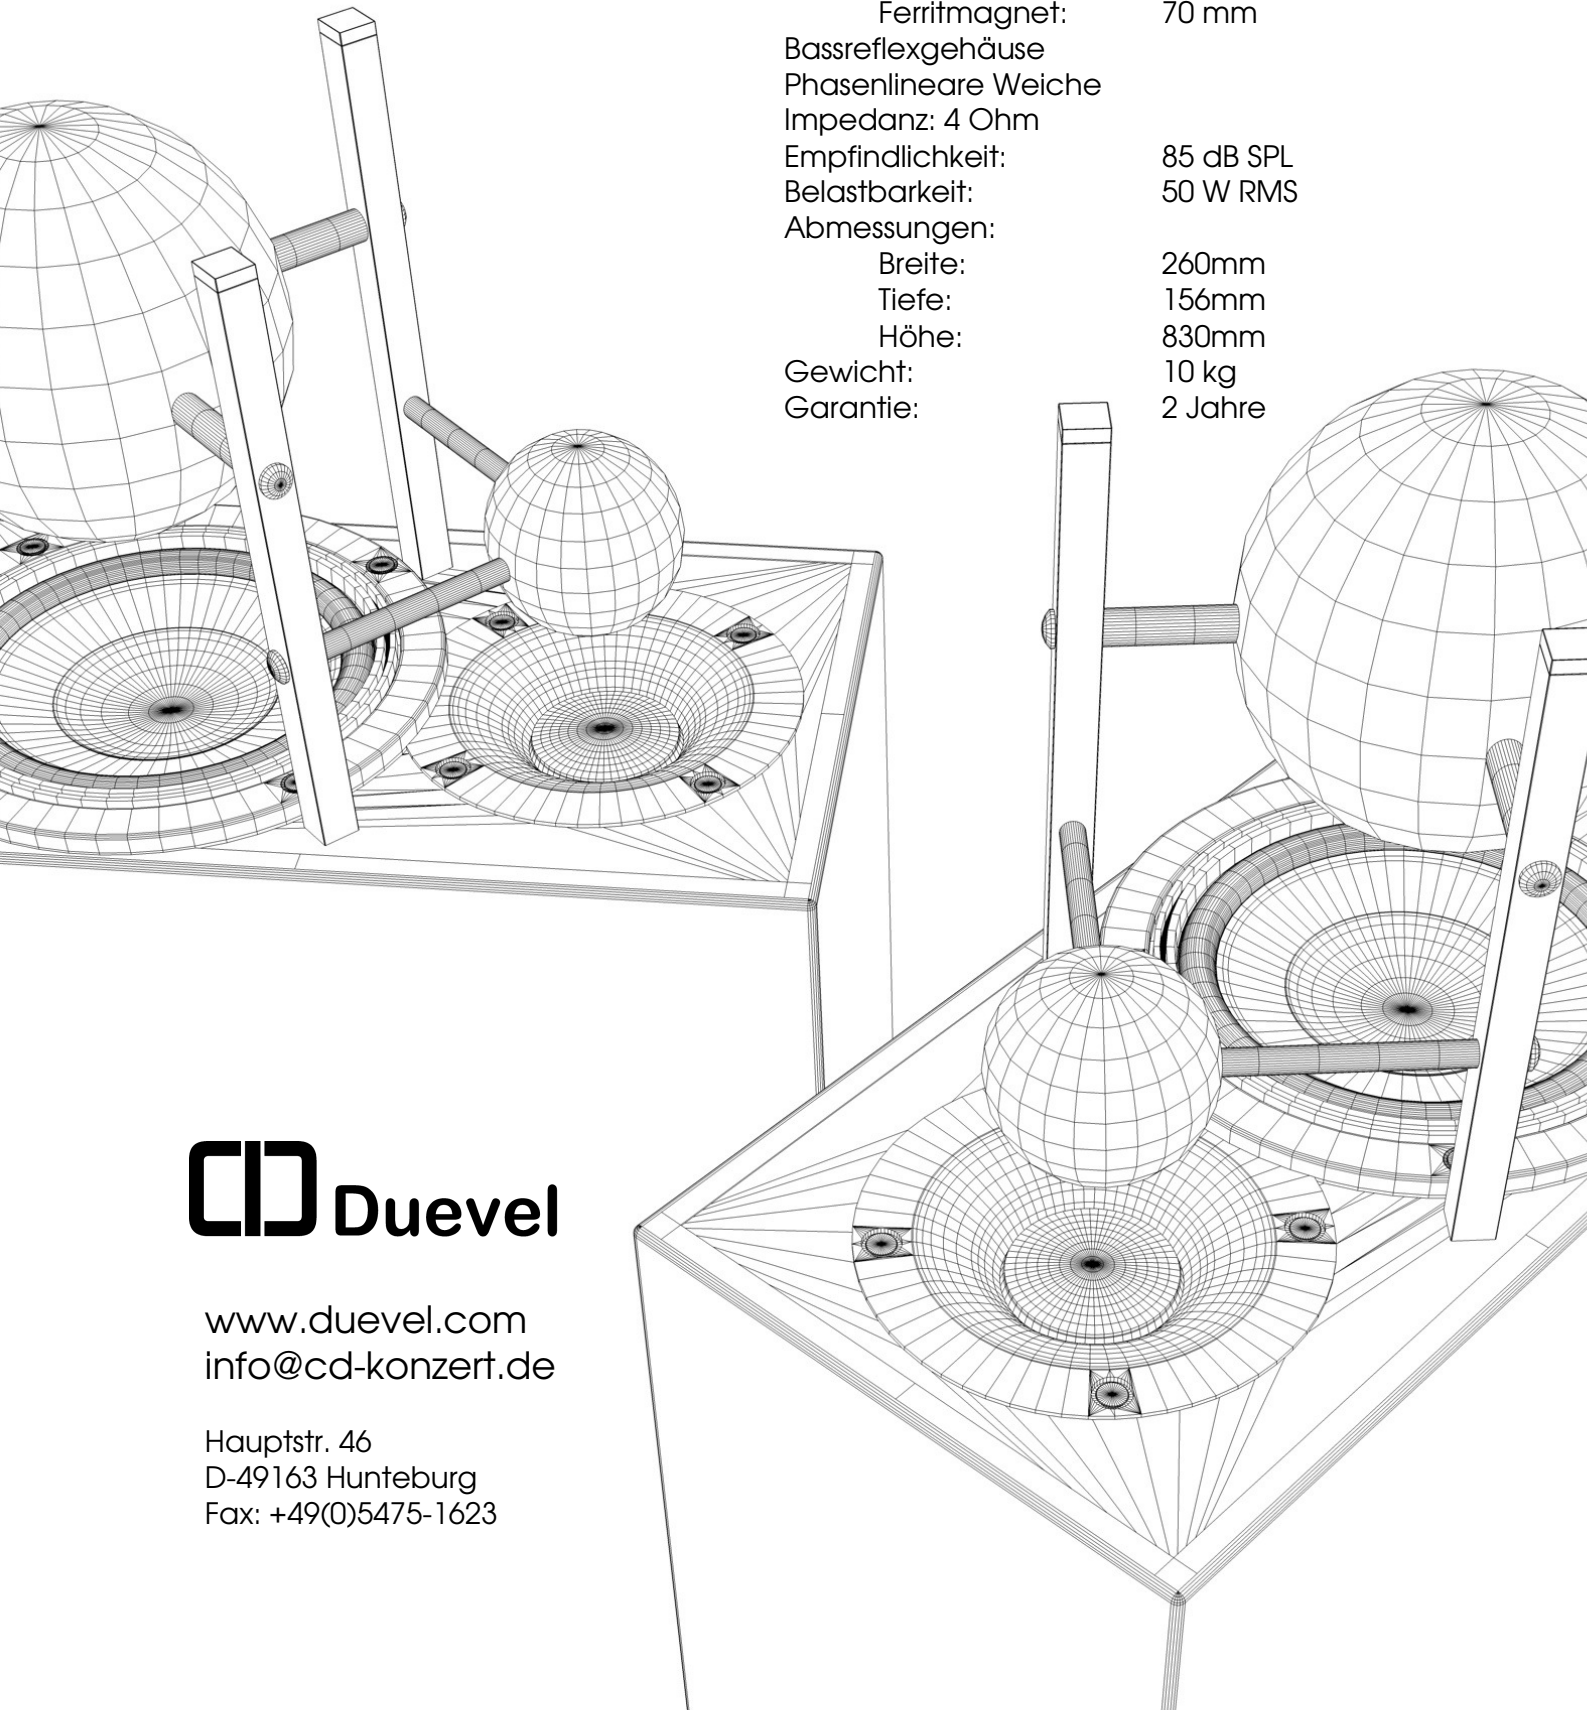

Planets:  
Rundumstrahlender 2-Wege-Standlautsprecher

Tieftöner:

Durchmesser: 150 mm

Ferritmagnet: 82 mm

Papiermembran

Gummisicke

Hornhochtöner:

PE-membran: 25 mm

Ferritmagnet: 70 mm

Bassreflexgehäuse

Phasenlineare Weiche

Impedanz: 4 Ohm

Empfindlichkeit: 85 dB SPL

Belastbarkeit: 50 W RMS

Abmessungen:

Breite: 260mm

Tiefe: 156mm

Höhe: 830mm

Gewicht: 10 kg

Garantie: 2 Jahre

**CD** Duevel

[www.duevel.com](http://www.duevel.com)  
[info@cd-konzert.de](mailto:info@cd-konzert.de)

Hauptstr. 46  
D-49163 Hunteburg  
Fax: +49(0)5475-1623